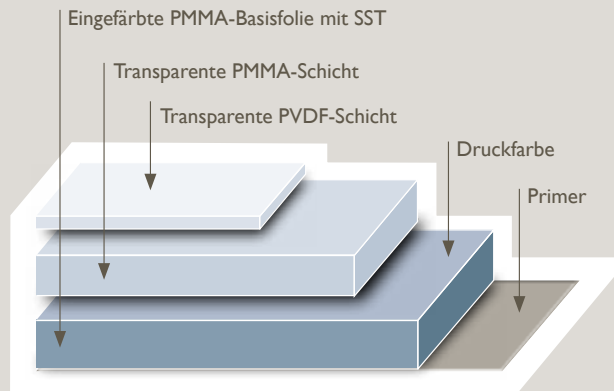

SCHUTZ UND SCHÖNHEIT IN JEDEM KLIMA. DANK DER **RENOLIT** SOLAR SHIELD TECHNOLOGY (SST).

RENOLIT EXOFOL FX ist eine Mehrschichtfolie mit einer Gesamtdicke von 180 µm. Die oberste Schicht besteht aus Polyvinylidenfluorid (PVDF), die zweite aus transparentem und die Basisfolie aus durchgefärbtem Polymethylmethacrylat (PMMA). Infrarotreflektierende Farbpigmente in der Basisfolie verringern die Aufheizung des Profils.

Durch den dreischichtigen Aufbau der Folie leuchtet selbst bei intensiver UV-Belastung jede Farbe konstant über ihre gesamte Lebensdauer hinweg. Dank der Solar Shield Technology schützt **RENOLIT** EXOFOL FX die Profile zudem vor starker Sonneneinstrahlung. Bewitterungsprüfungen in Anlehnung an RAL 716/1 und EN 513-2 haben bestätigt, dass **RENOLIT** EXOFOL FX die Anforderungen der RAL-Güterichtlinien bei Weitem übertrifft.

Deshalb bietet **RENOLIT** für dieses Produkt bis zu 22,5 Jahre Sicherheit – 15 Jahre in Form von Gewährleistung auf die Folie und zusätzliche 7,5 Jahre über den Sanierungsservice.