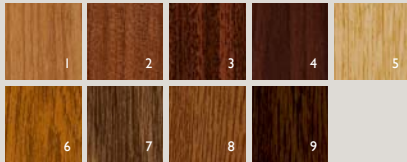

SCHUTZ UND SCHÖNHEIT IN JEDEM KLIMA. DANK DER **RENOLIT** SOLAR SHIELD TECHNOLOGY (SST).

RENOLIT EXOFOL FX ist eine Mehrschichtfolie mit einer Gesamtdicke von 180 µm. Die oberste Schicht besteht aus Polyvinylidenfluorid (PVDF), die zweite aus transparentem und die Basisfolie aus durchgefärbtem Polymethylmethacrylat (PMMA). Infrarotreflektierende Farbpigmente in der Basisfolie verringern die Aufheizung des Profils.

RENOLIT EXOFOL FX Dekore: Die natürlichen Maserungen unterschiedlicher Hölzer wirken entsprechend der jeweiligen Fassadengestaltung – traditionell, rustikal oder modern.

- | | |
|--|--|
| 1 Cerezo 9.3217 702 116701 | 6 Golden Oak 9.2178 701 116701 |
| 2 Macoré 9.3162 702 116701 | 7 Eiche Rustikal I 9.3149 708 116701 |
| 3 Mahagoni 9.2097 713 116701 | 8 Nussbaum V 9.2178 707 116701 |
| 4 Black Cherry 9.3202 701 116701 | 9 Eiche Dunkel FL-F1 9.2052 789 116701 |
| 5 Eiche Natur FL-G 9.3118 776 116701 | |

RENOLIT EXOFOL FX Farben: Faszinierende Nuancen zur zeitlos harmonischen Gestaltung sowie für moderne Kontraste und Akzente.

- | | |
|--|---|
| 1 Weiß 02.12.91.000005 808302 | 12 Braun 02.12.81.000016 116701 |
| 2 Weiß 02.12.91.000005 116701 | 13 Ceylon C-34 02.12.76.000007 808302 |
| 3 Cremeweiß 02.12.11.000011 116701 | 14 Ash C-35 02.12.76.000008 808302 |
| 4 Diamond C-0 02.12.76.000003 808302 | 15 Flemish Gold C-33 02.12.76.000006 808302 |
| 5 Grau 02.12.71.000004 116701 | 16 Choco Brown 02.12.81.000011 116701 |
| 6 Anthrazitgrau 02.12.71.000003 116701 | 17 Trompet C-32 02.12.76.000005 808302 |
| 7 Hellrot 02.12.31.000002 116701 | 18 Hellelfenbein 02.12.11.000028 808302 (MTO) |
| 8 Dunkelgrün 02.12.61.000008 116701 | 19 Silber B 02.12.76.000016 119501 (MTO) |
| 9 Grün 02.12.61.000007 116701 | 20 Saphir Silber 02.12.76.000017 119501 (MTO) |
| 10 Moosgrün 02.12.61.000001 116701 | 21 Shadow Black 02.12.81.000041 808302 (MTO) |
| 11 Dunkelblau 02.12.51.000004 116701 | |